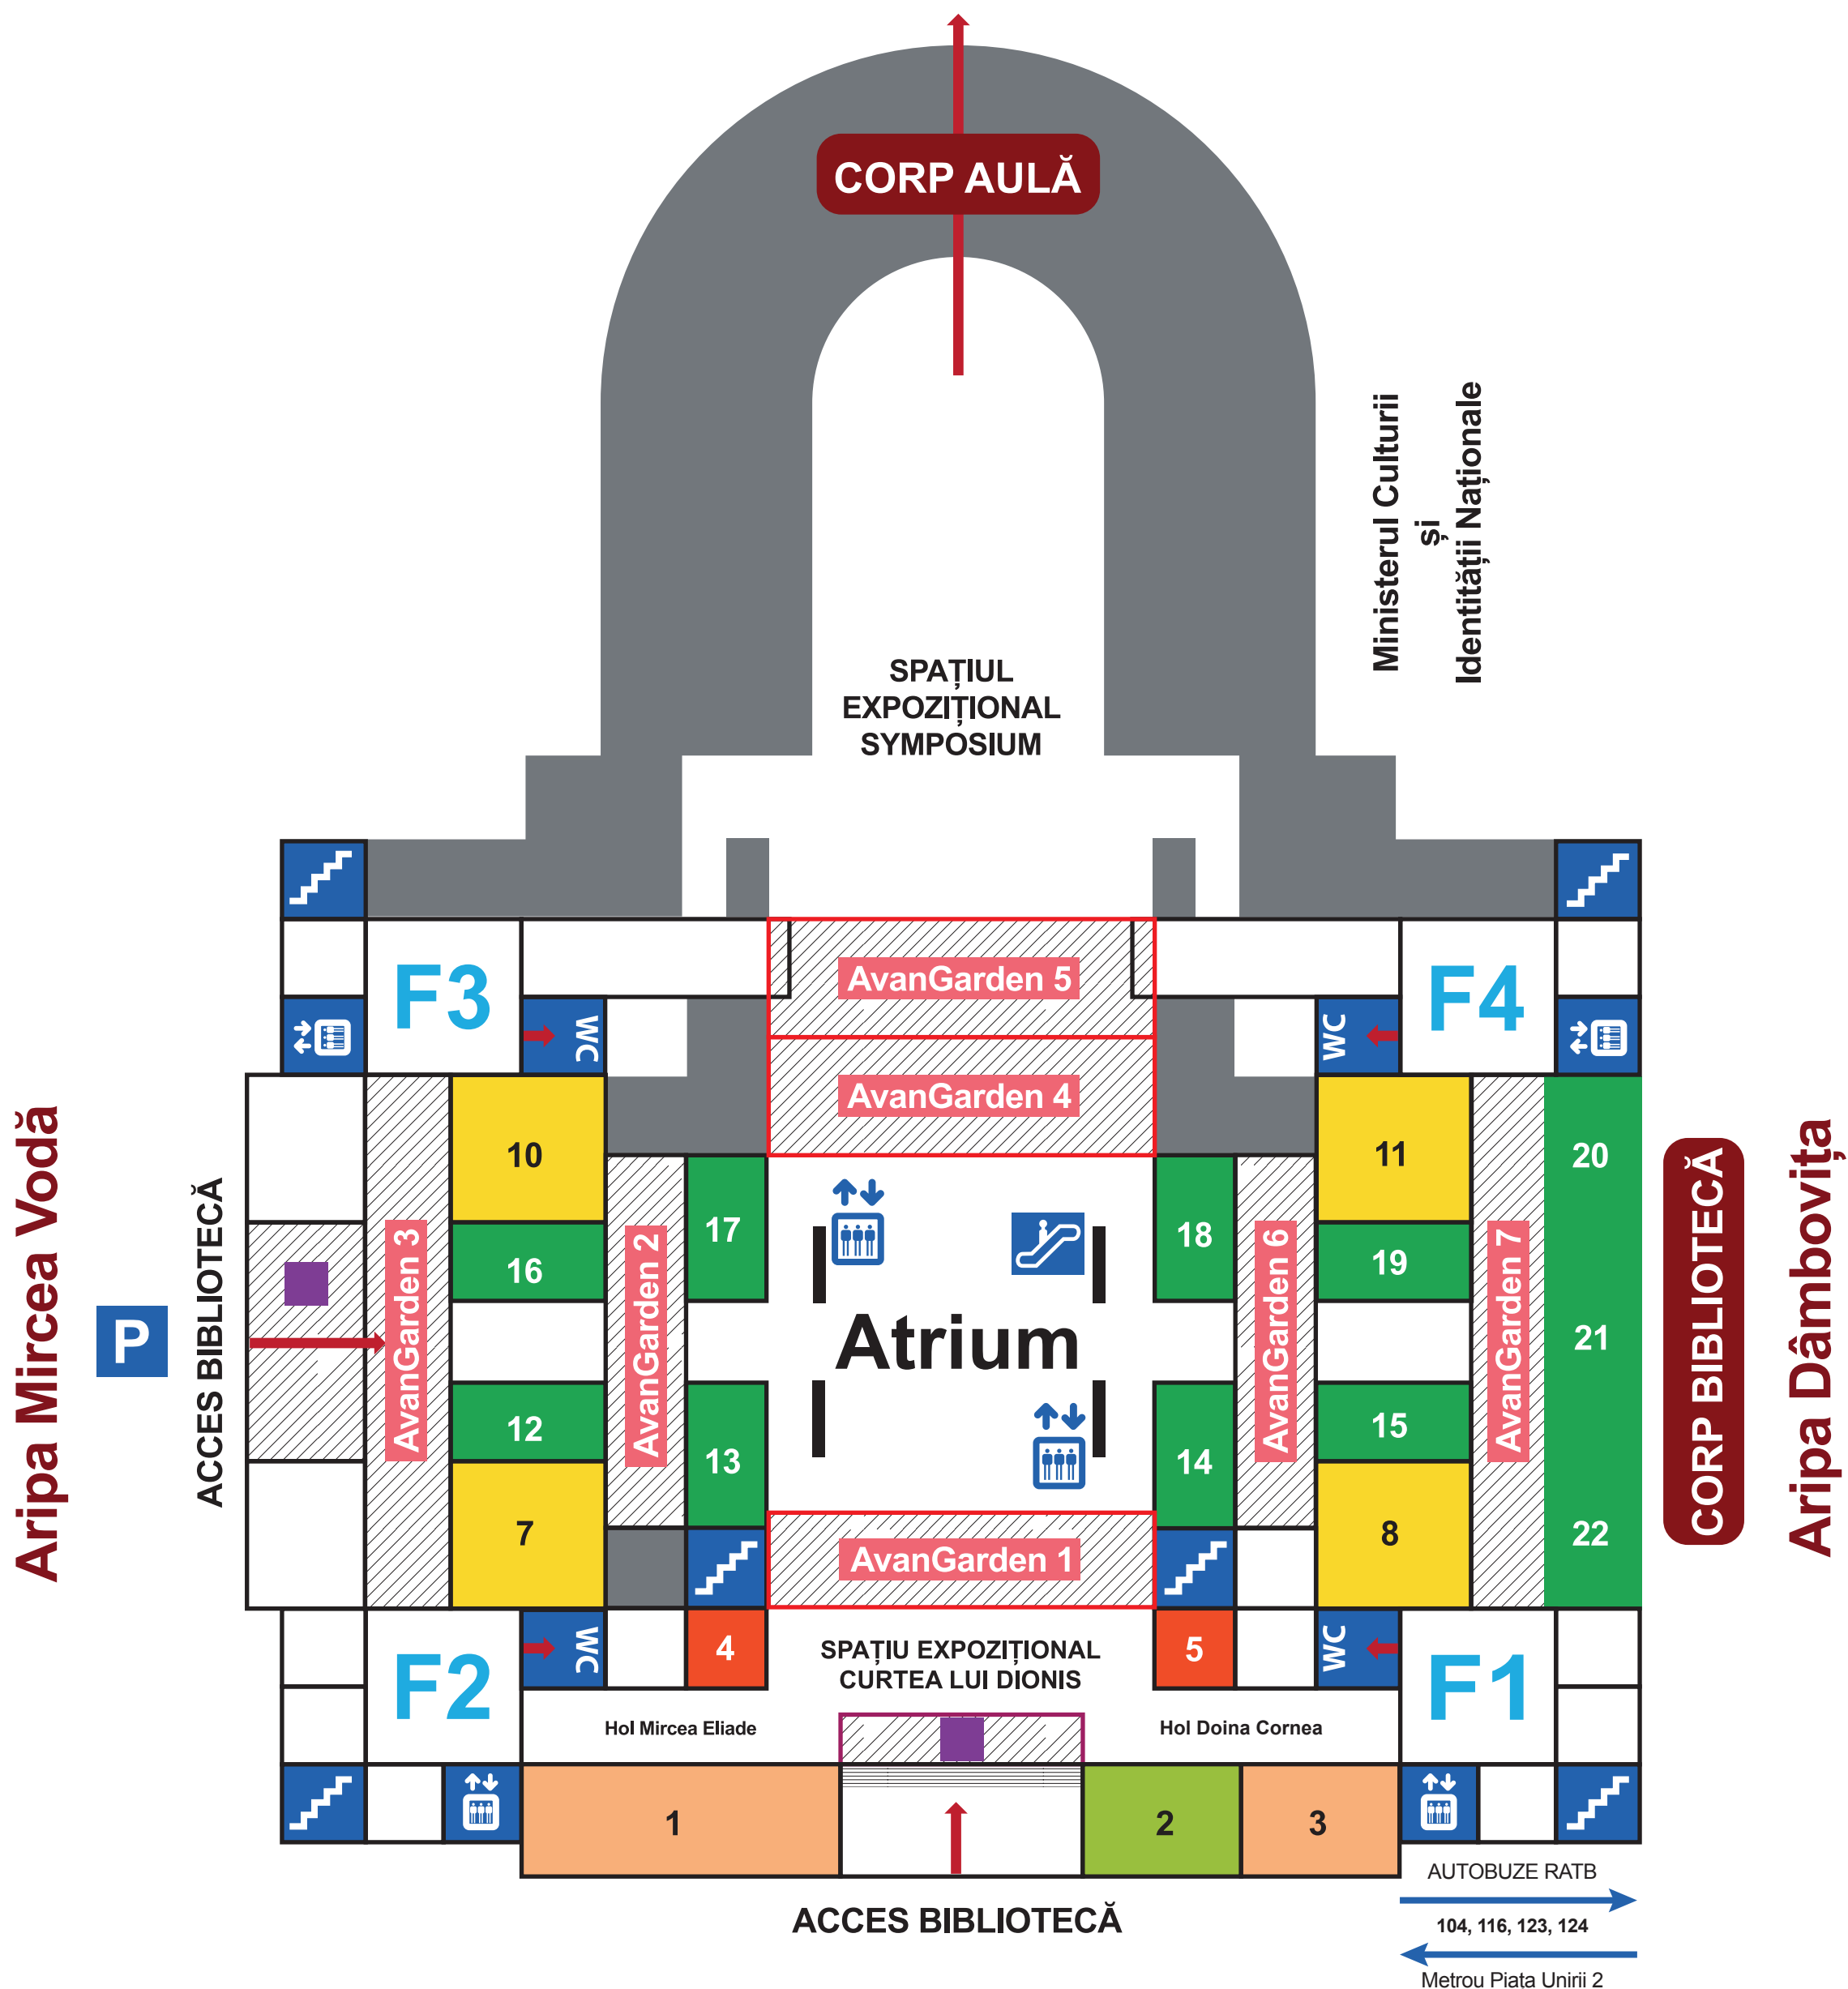

PARTER

Aripa Camera de Comerț

- | | | | |
|---|------------------------------------|----------------------------------|--|
| 1 Sala de conferințe „Mircea Eliade” | 7 Buzunarul UNU | 13 Lecturi libere „Alfa” | 18 Lecturi libere „Gamma” |
| 2 Garderobă | 8 Buzunarul PATRU | 14 Lecturi libere „Delta” | 19 Lecturi libere „Sigma” |
| 3 Sala de conferințe „Doina Cornea” | 10 Buzunarul DOI | 15 Lecturi libere „Omega” | 20 Lecturi libere „Papirus” |
| 4 Înscrieri | 11 Buzunarul TREI | 16 Lecturi libere „Theta” | 21 Lecturi libere „Scriptorium” |
| 5 Informații | 12 Lecturi libere „Epsilon” | 17 Lecturi libere „Beta” | 22 Lecturi libere „Pergament” |